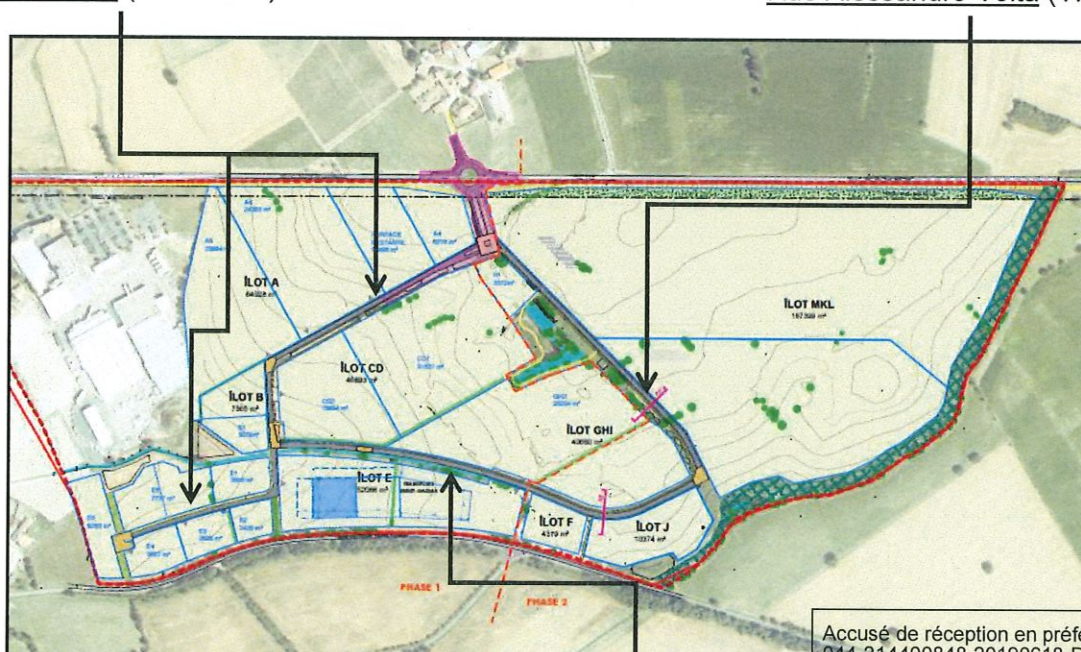

- **Approuve** la dénomination des voies de la ZAC du Plessis, telles que présentées sur le schéma ci-dessous.

Rue Betty Holberton (1917-2001)

Rue Alessandro Volta (1745-1827)

Rue Max Planck (1858-1947)

Accusé de réception en préfecture
044-214400848-20190618-DB180619-09-DE
Date de télétransmission : 27/06/2019
Date de réception préfecture : 27/06/2019