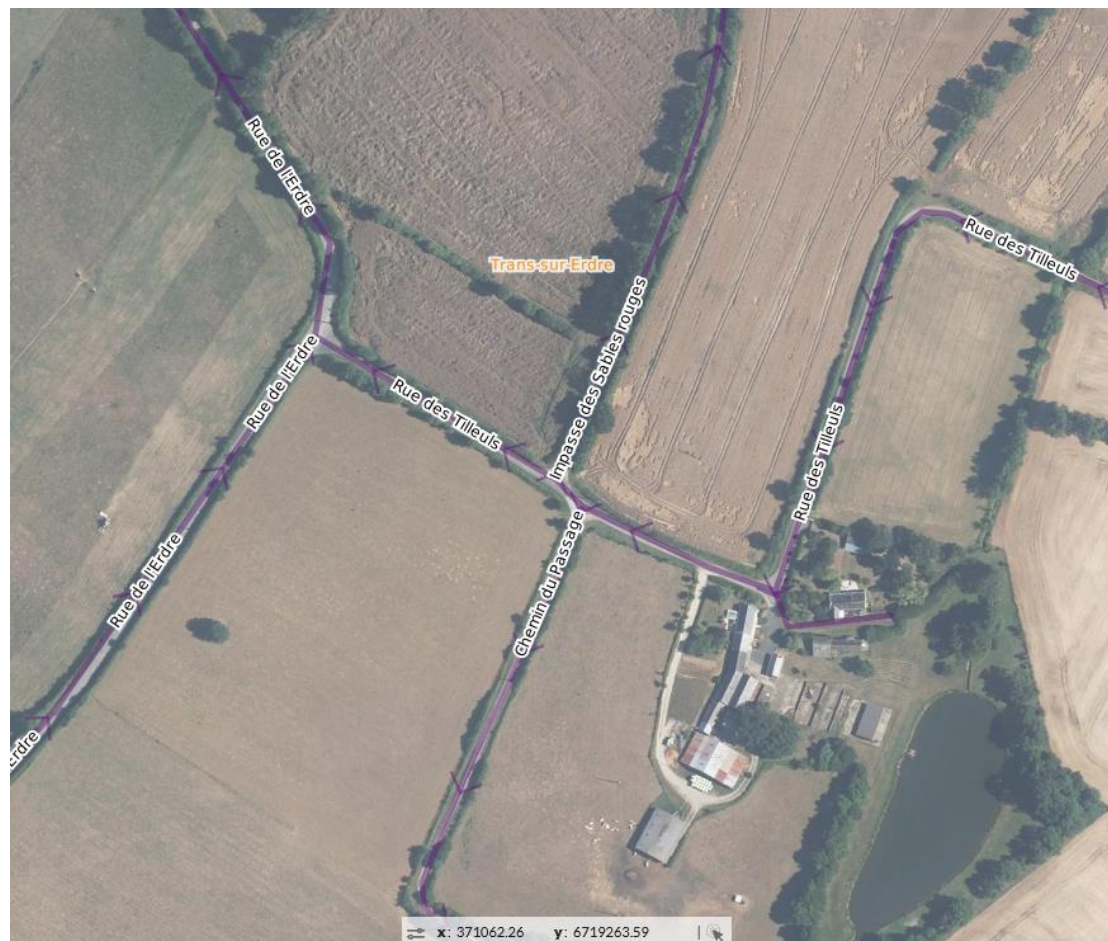

Typologie	Numéro de voirie	Nom
R	39	Impasse des sables rouges

Typologie	Numéro de voirie	Nom
		Impasse de la Chesnaie
C	39	Rue des tilleuls

Typologie	Numéro de voirie	Nom
R	46	Chemin du Passage