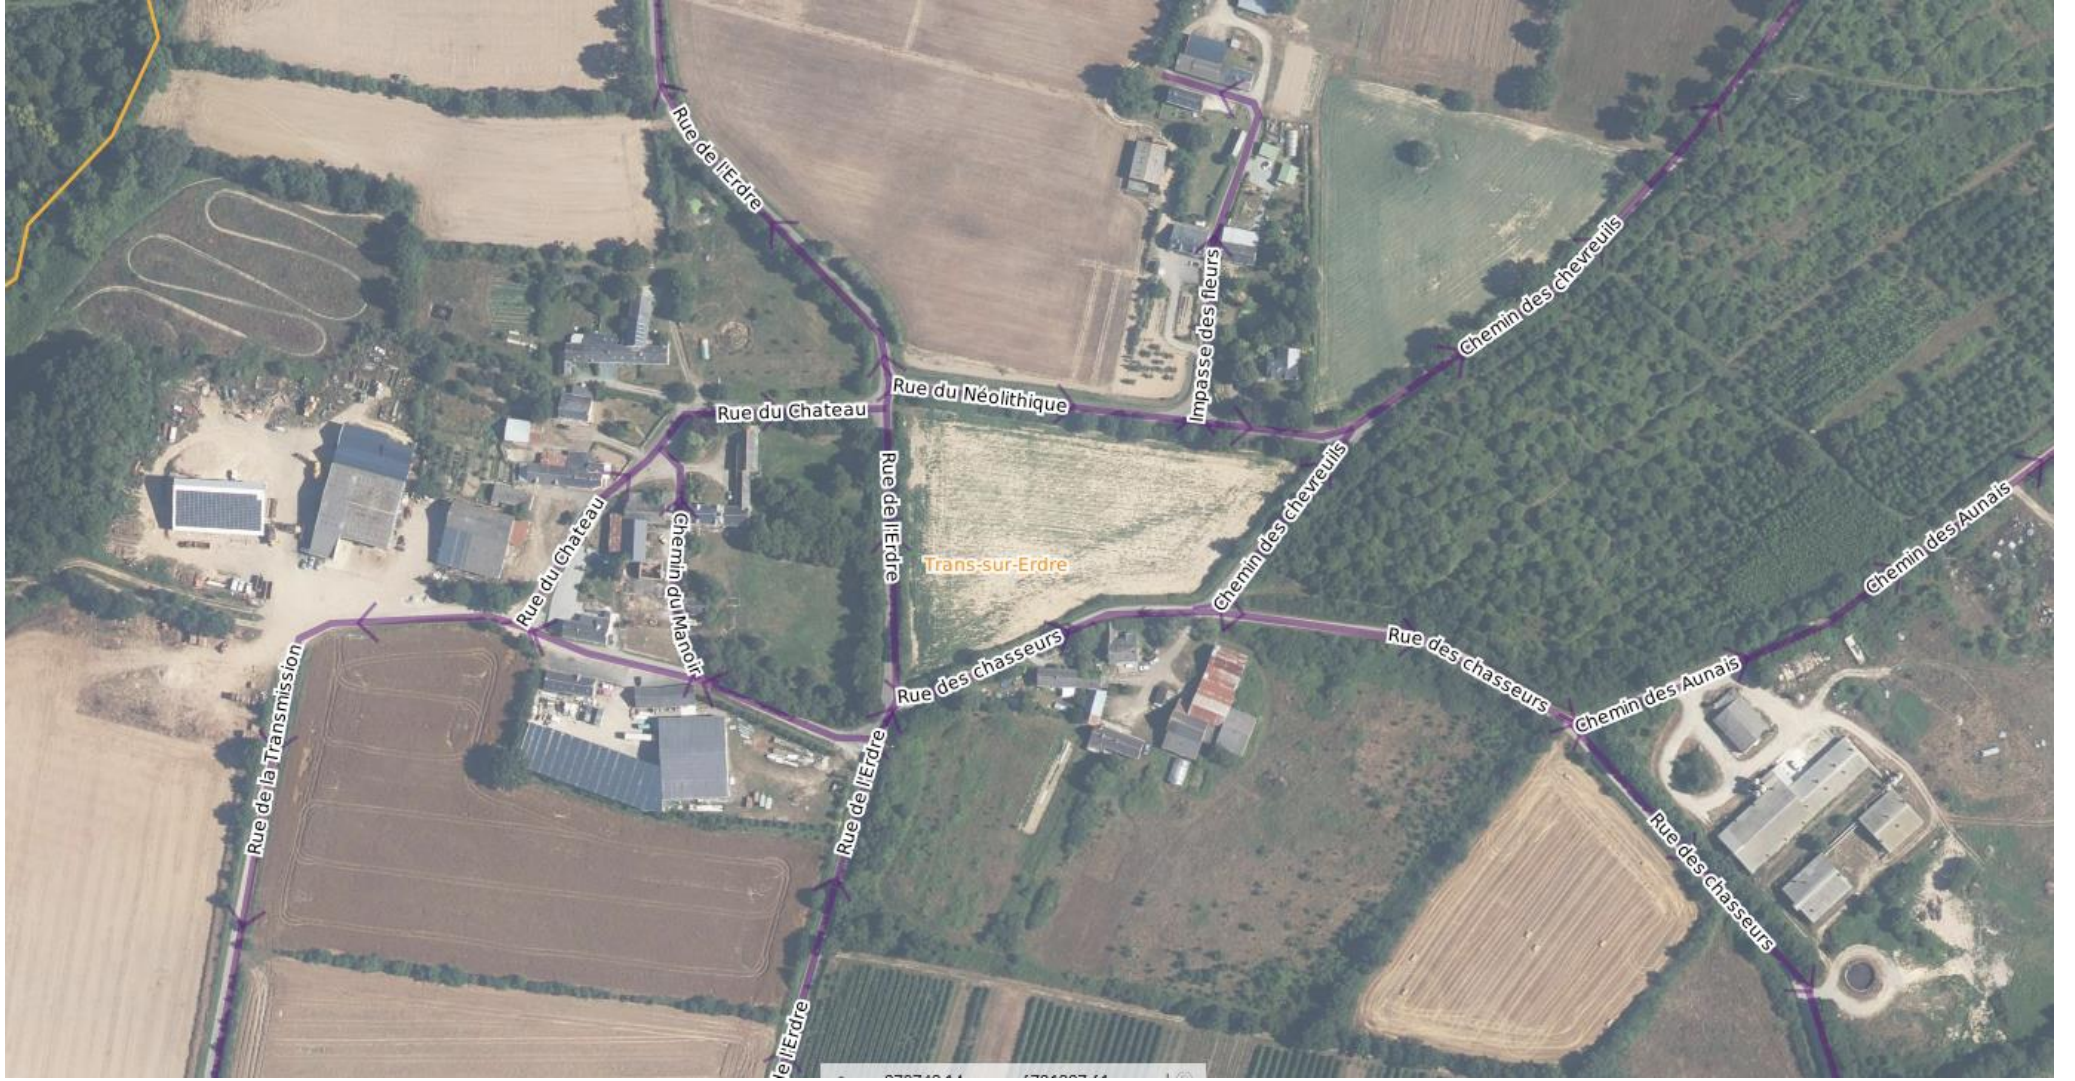

Séance levée à 22h24.

Pour copie certifiée conforme
Le Maire
LOUBERT-DAVAINE Xavier

Atlas des noms de rues de Trans-sur-Erdre

Conseil municipal du 3 juin 2024

Rue de la Transmission

Rue du Château

Chemin du Manoir