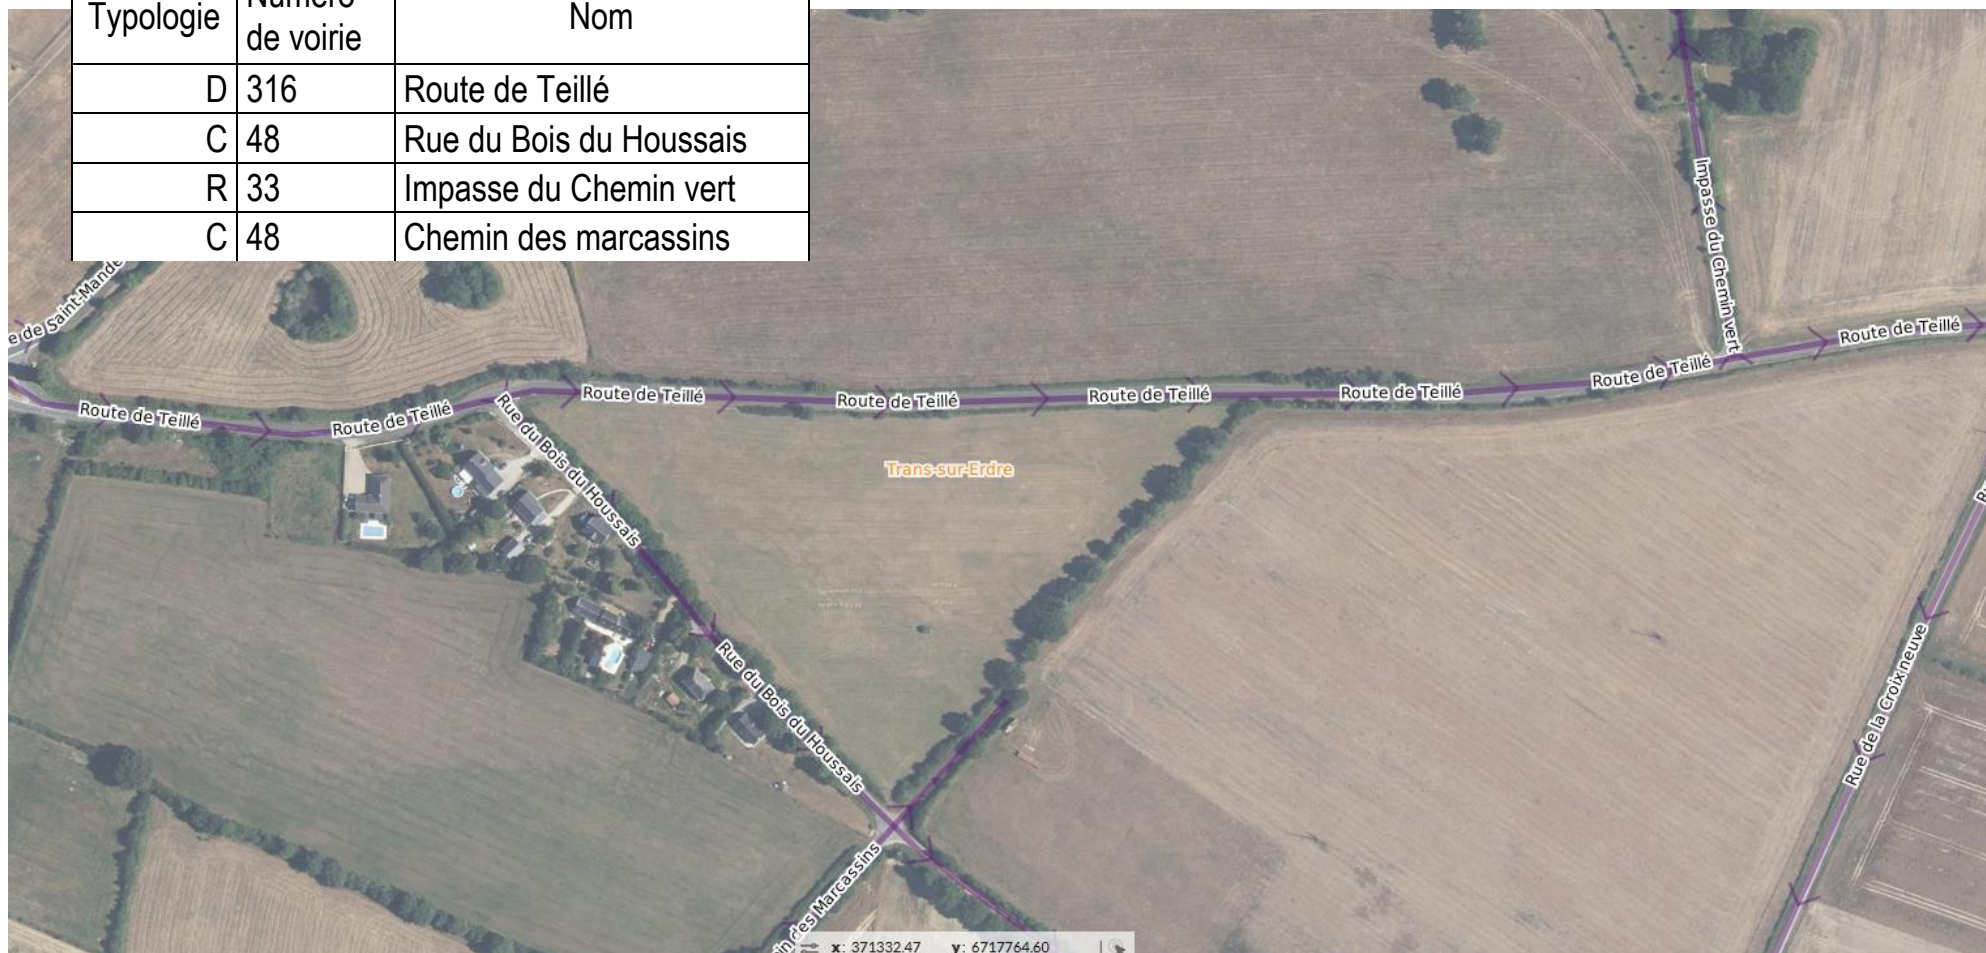

Typologie	Numéro de voirie	Nom
D	316	Route de Teillé
C	48	Rue du Bois du Houssais
R	33	Impasse du Chemin vert
C	48	Chemin des marcessins