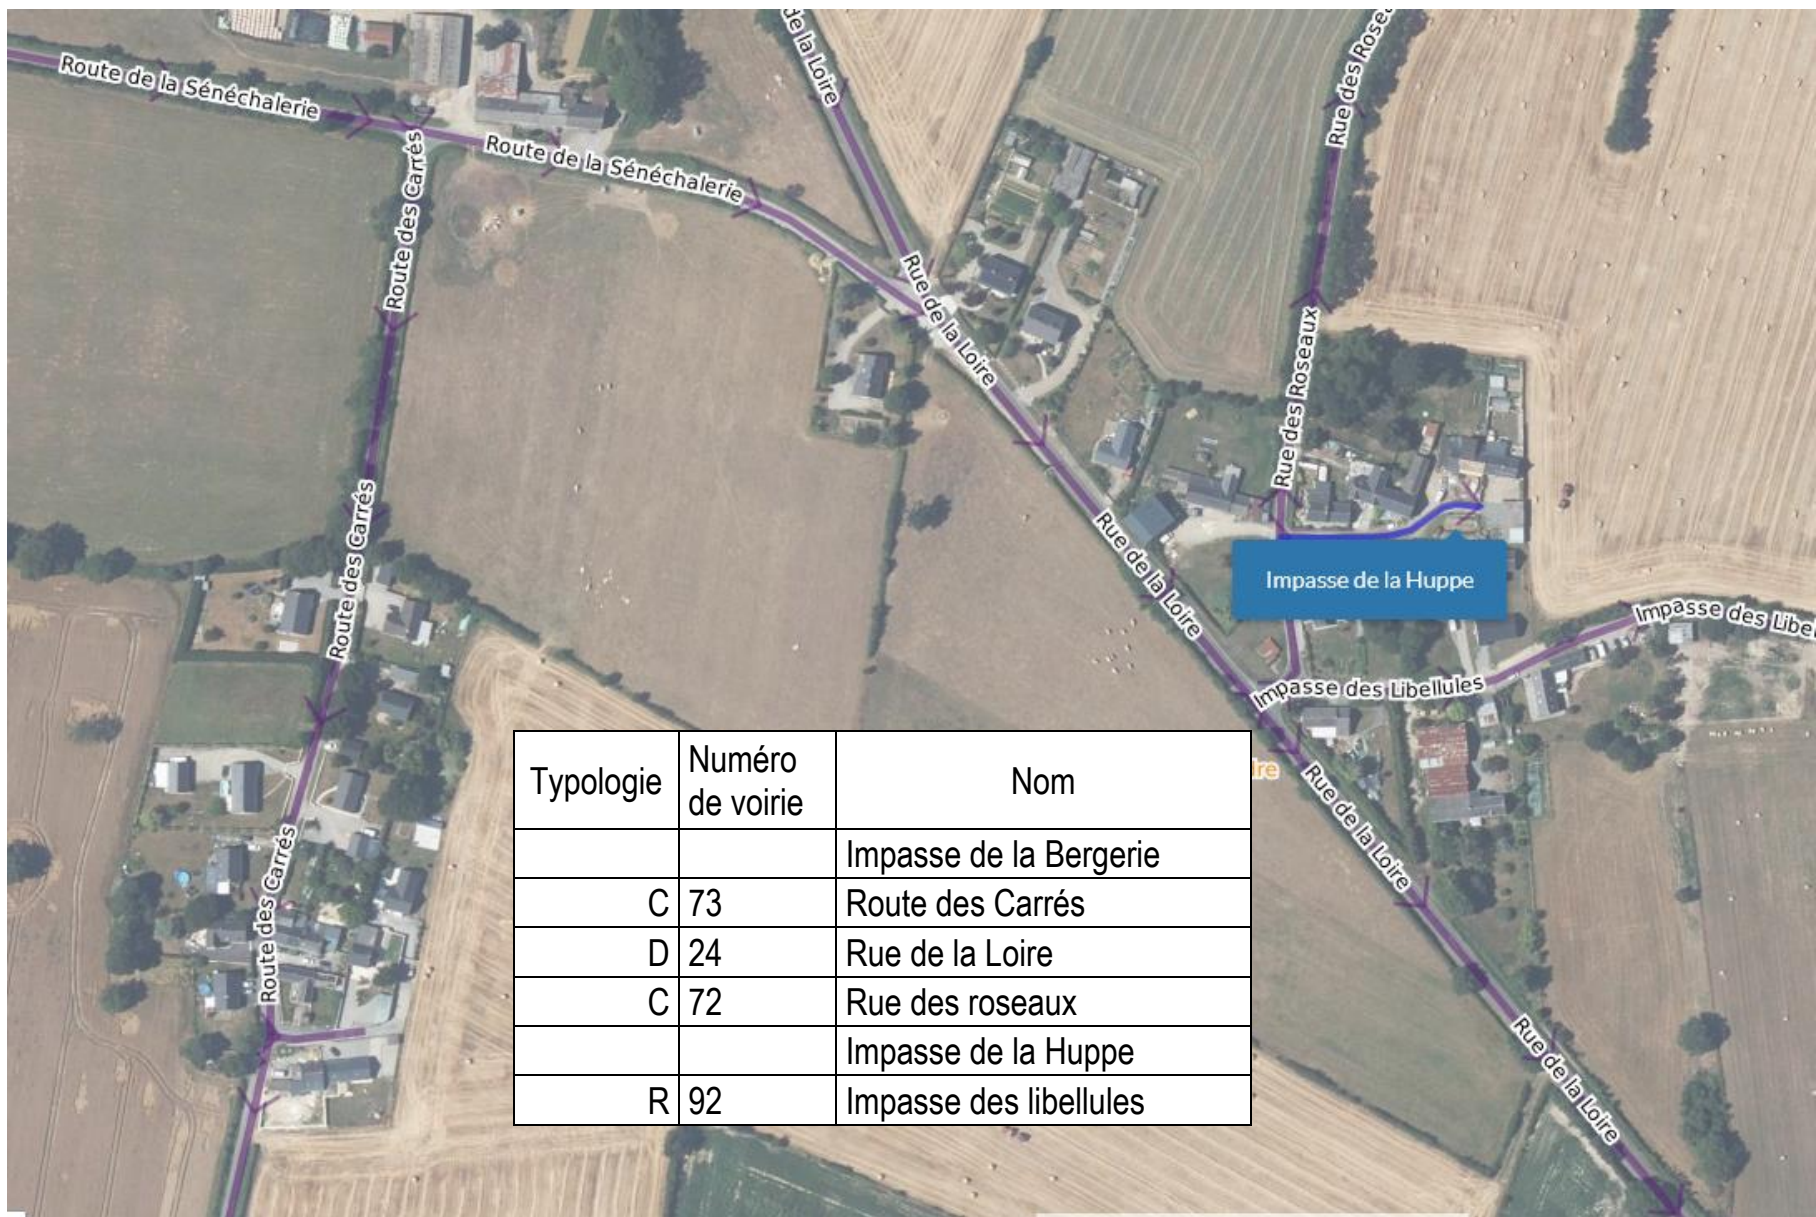

Typologie	Numéro de voirie	Nom
C	44	Route de l'Ecobue
C	44 ouest	Chemin des Daims
R	26	Impasse des Perrières
		Impasse du Montagné
C	74 sud	Route des jonquilles
C	74 nord	Route des Verdais
		Impasse Pyrus

Typologie	Numéro de voirie	Nom
		Impasse du pont de Hérie
R	77	Chemin des vignauds
D	26	Route des Touches
R	76	Chemin des petits près
		Place du four à pain
C	49	Route de la Sénéchalerie

Typologie	Numéro de voirie	Nom
voie privée		Impasse des charmes
C	49	Route de la Sénéchalerie
		Impasse des Brousses
R	83	Chemin de la Gérarderie
R	18	Impasse du Chemin creux