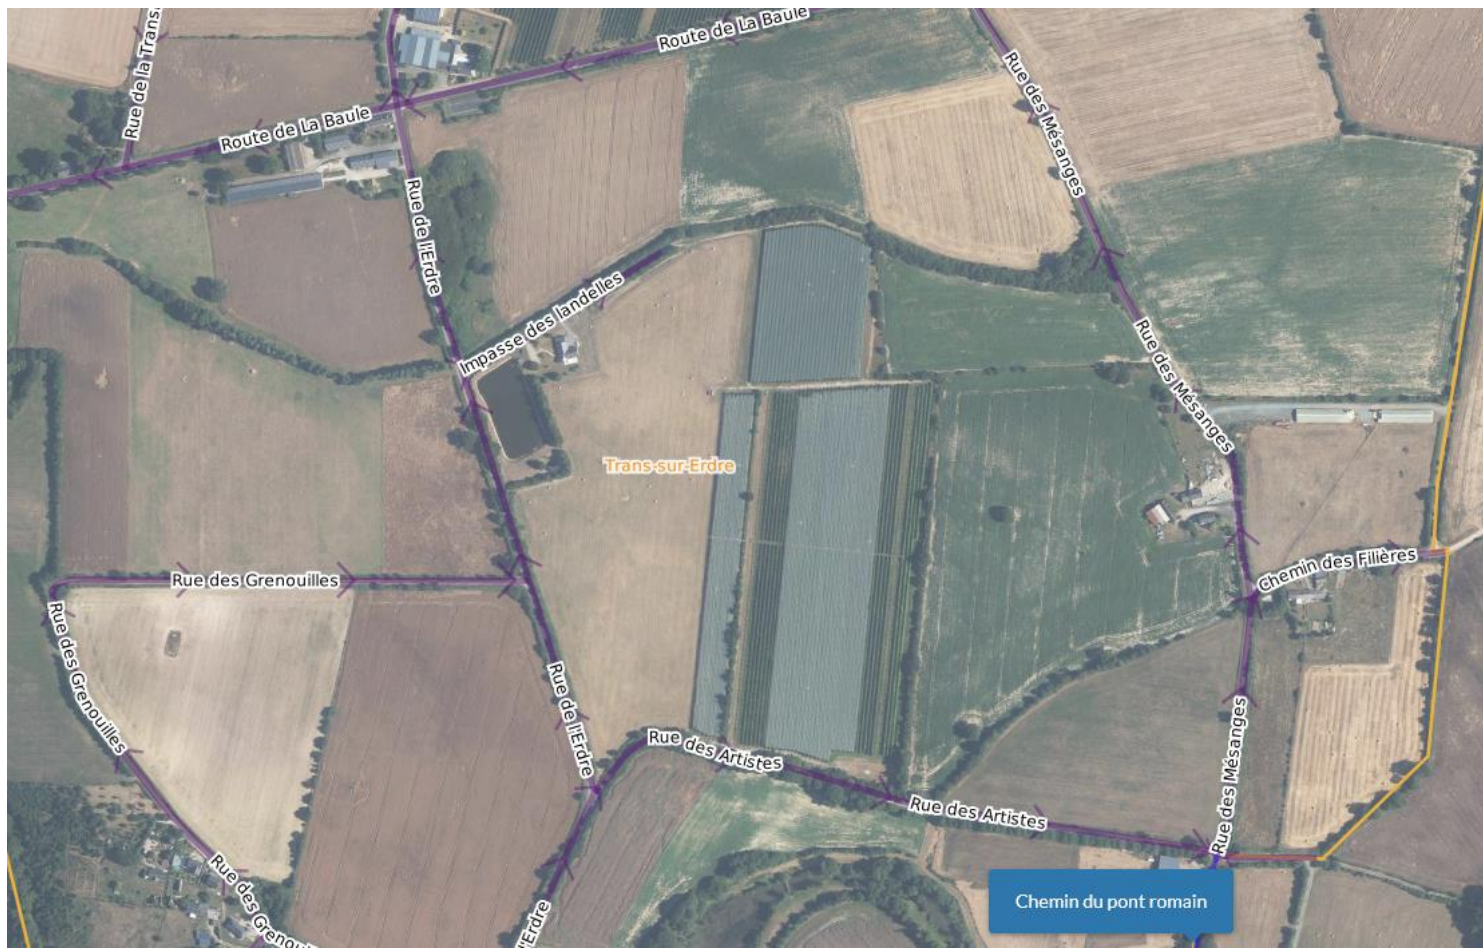

Chemin des chevreuils

Rue des chasseurs

Chemin des Aunais

Rue des chasseurs

Chemin des chevreuils

Chemin des Aunais

Trans-sur-Erdre

Typologie	Numéro de voirie	Nom
C	2	Rue de l'Erdre
C	57	Rue des chasseurs
C	59	Rue de la transmission
		Chemin des Aunais
R	54	Rue du Château
		Chemin du Manoir
R	1	Chemin des chevreuils
R	56	Impasse des fleurs