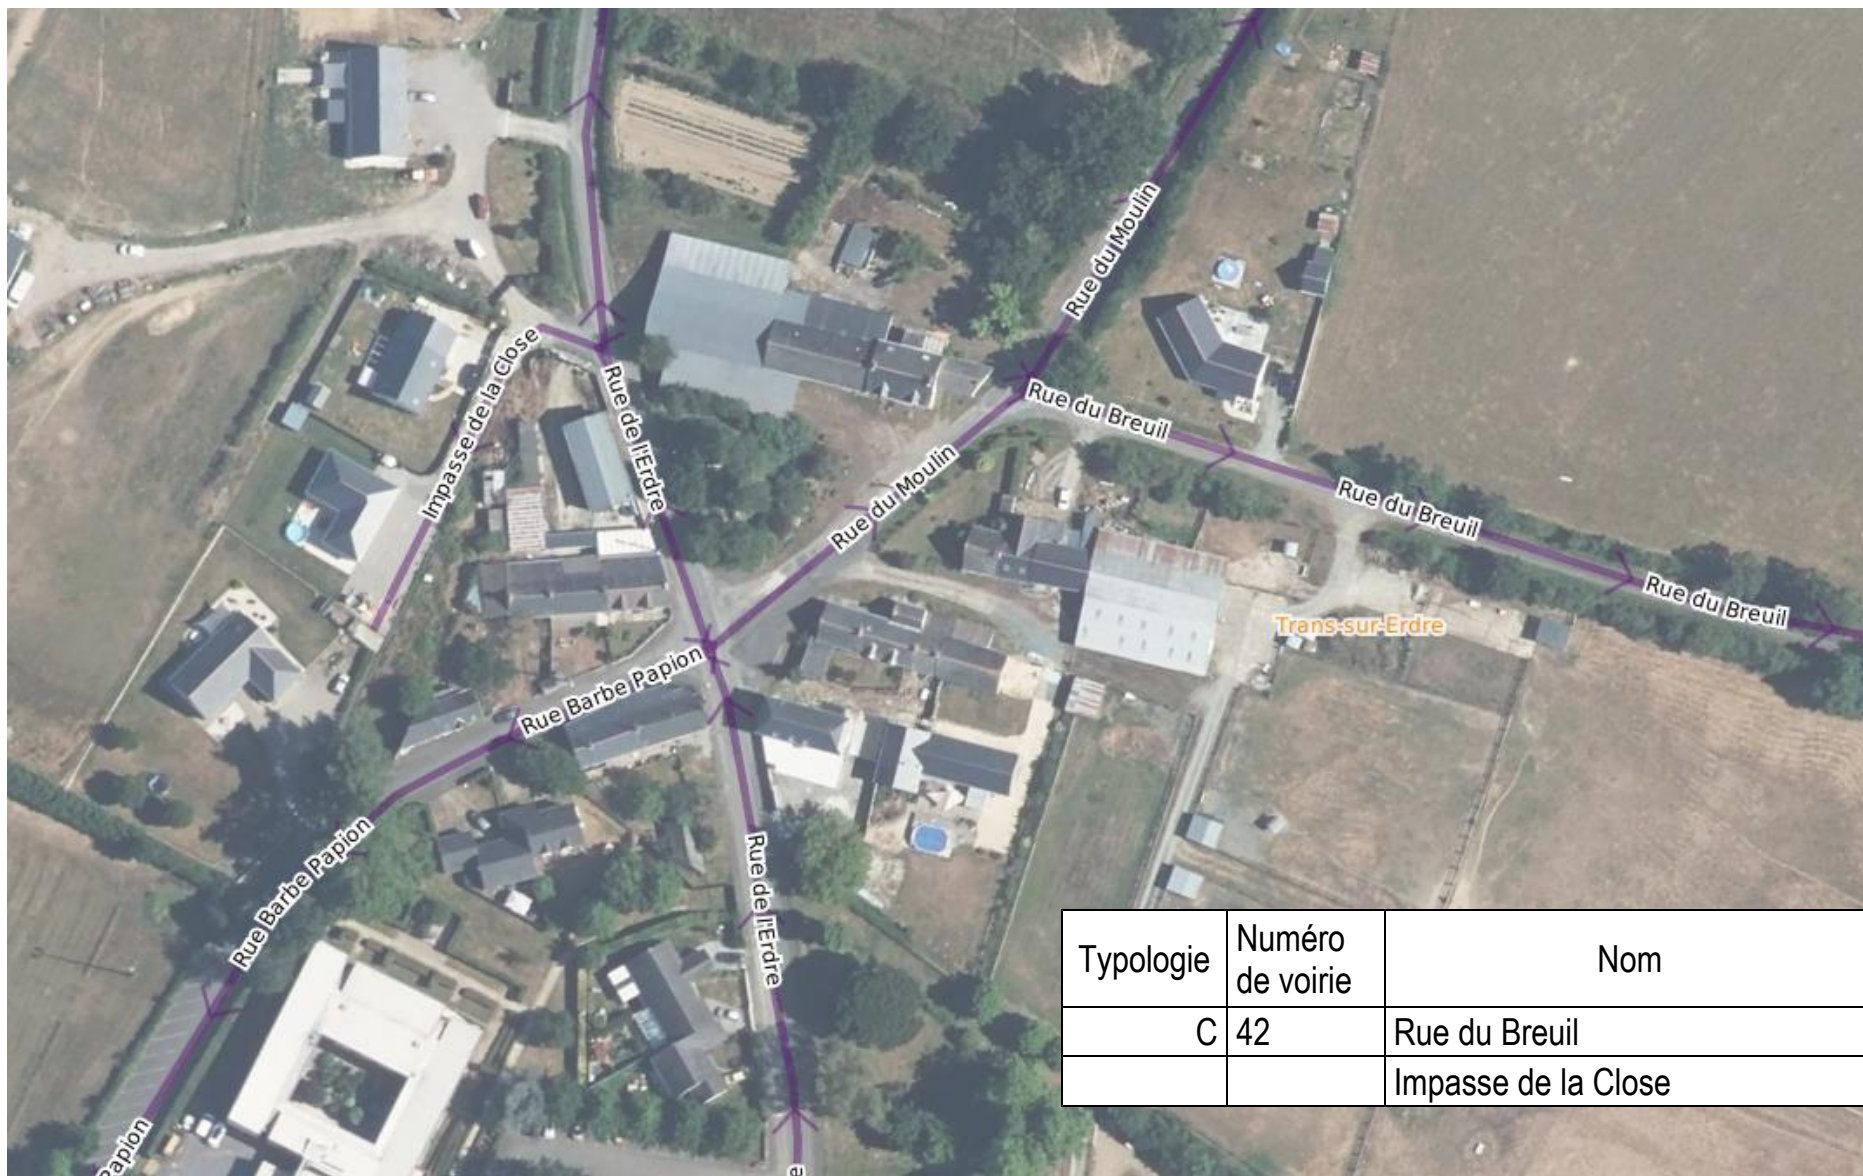

Typologie	Numéro de voirie	Nom
C	35	Rue du Guisambard
C	3	Rue de la Chère
R	107	Chemin des Grisonnières
D	38	Route de Riaillé
C	69	Chemin du Bosquet

Typologie	Numéro de voirie	Nom
C	42	Rue du Breuil
		Impasse de la Close