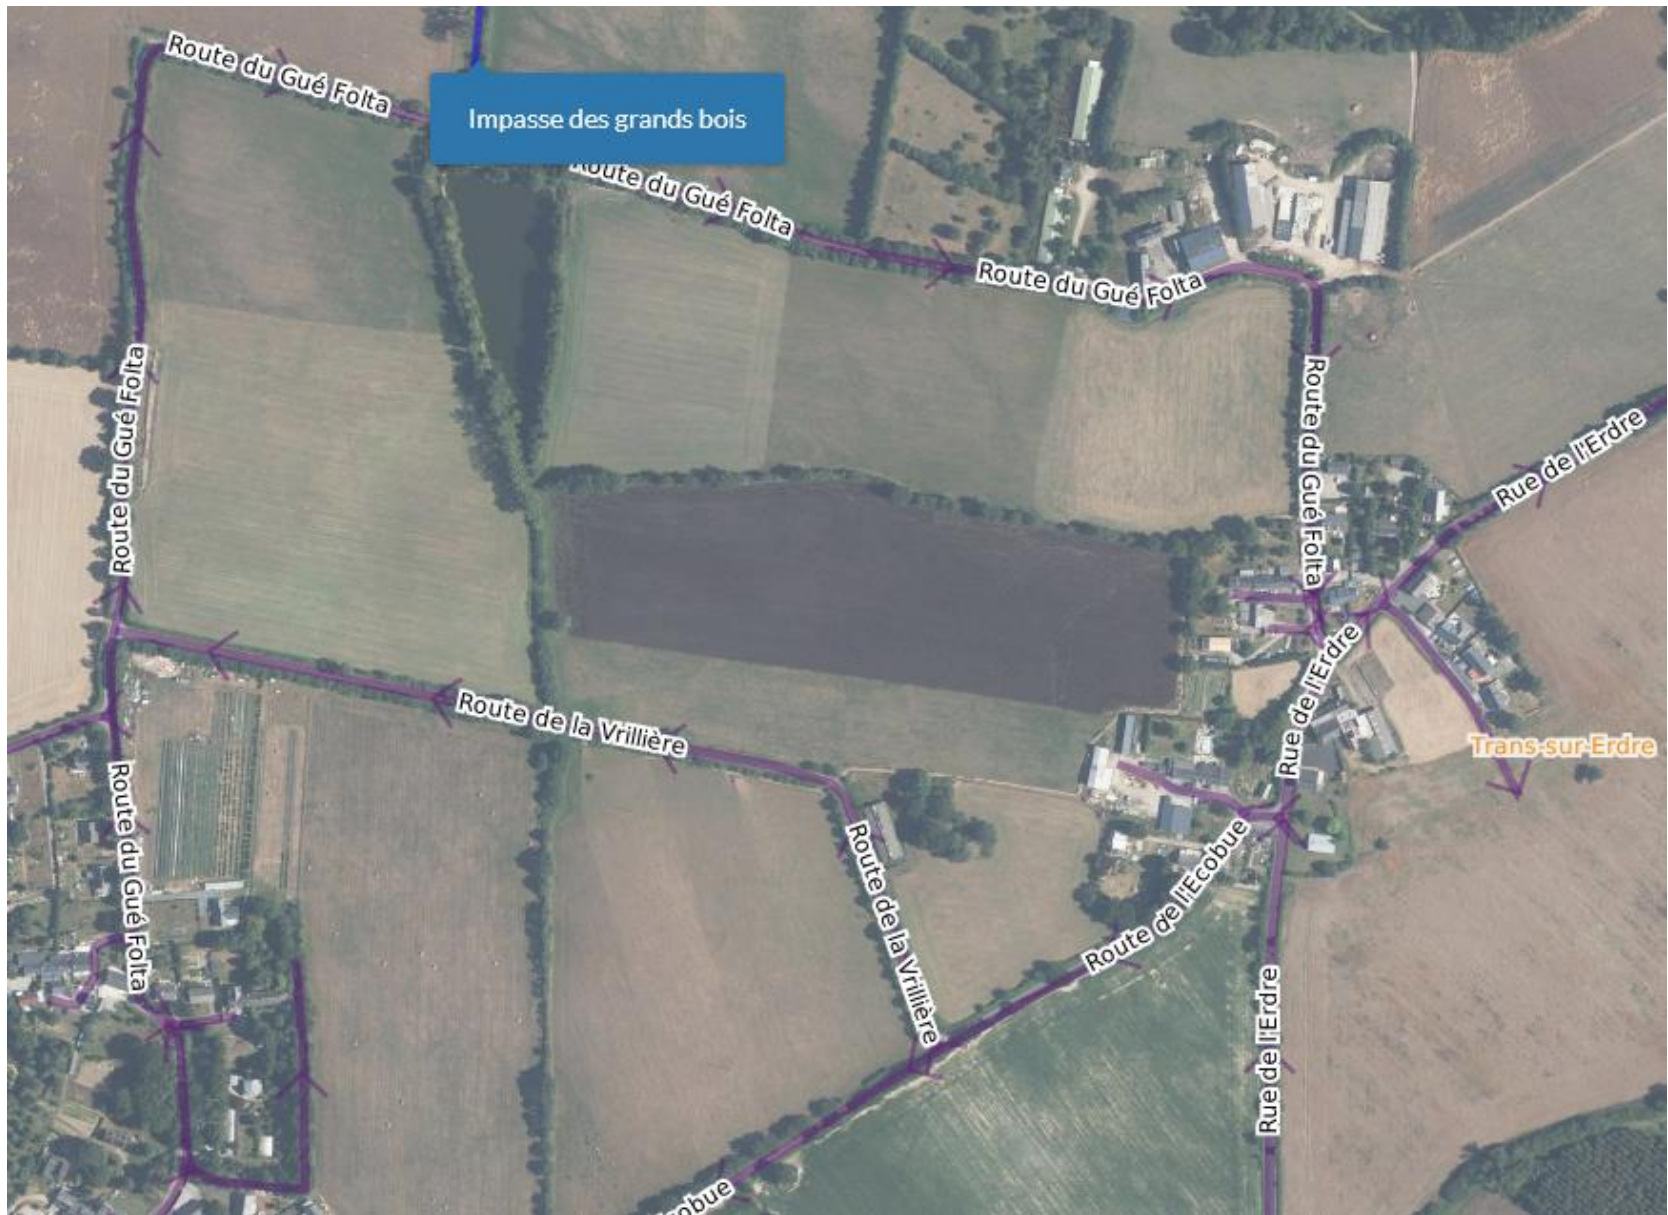

Typologie	Numéro de voirie	Nom
C	2	Rue de l'Erdre
C	63	Route du Gué Folta
R	63	Impasse du Fromentin
voie privée		Impasse de la traversière
R	62 sud	Route de la Vrillière
voie privée		Impasse des Fauvettes
voie privée		La Petite Impasse
C	44	Route de l'Ecobue
R	62 nord	Impasse des grands bois