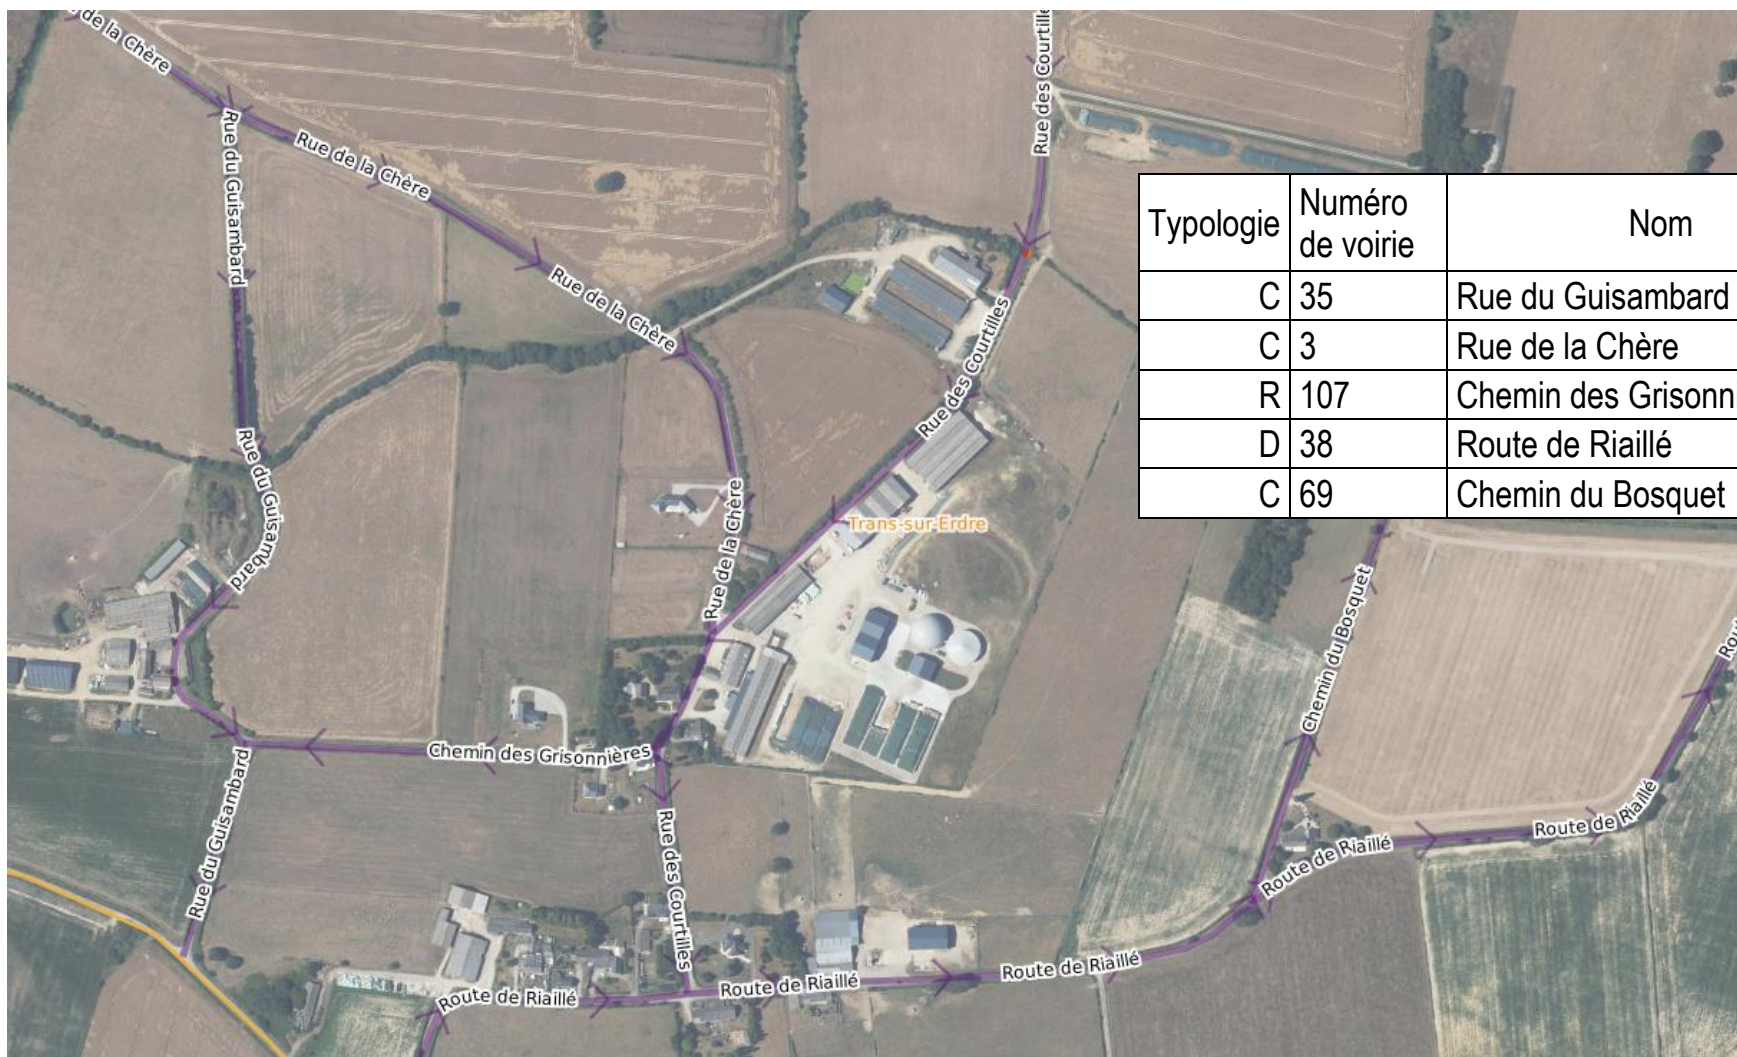

Typologie	Numéro de voirie	Nom
C	35	Rue du Guisambard
C	3	Rue de la Chère
R	107	Chemin des Grisonnières
D	38	Route de Riaillé
C	69	Chemin du Bosquet