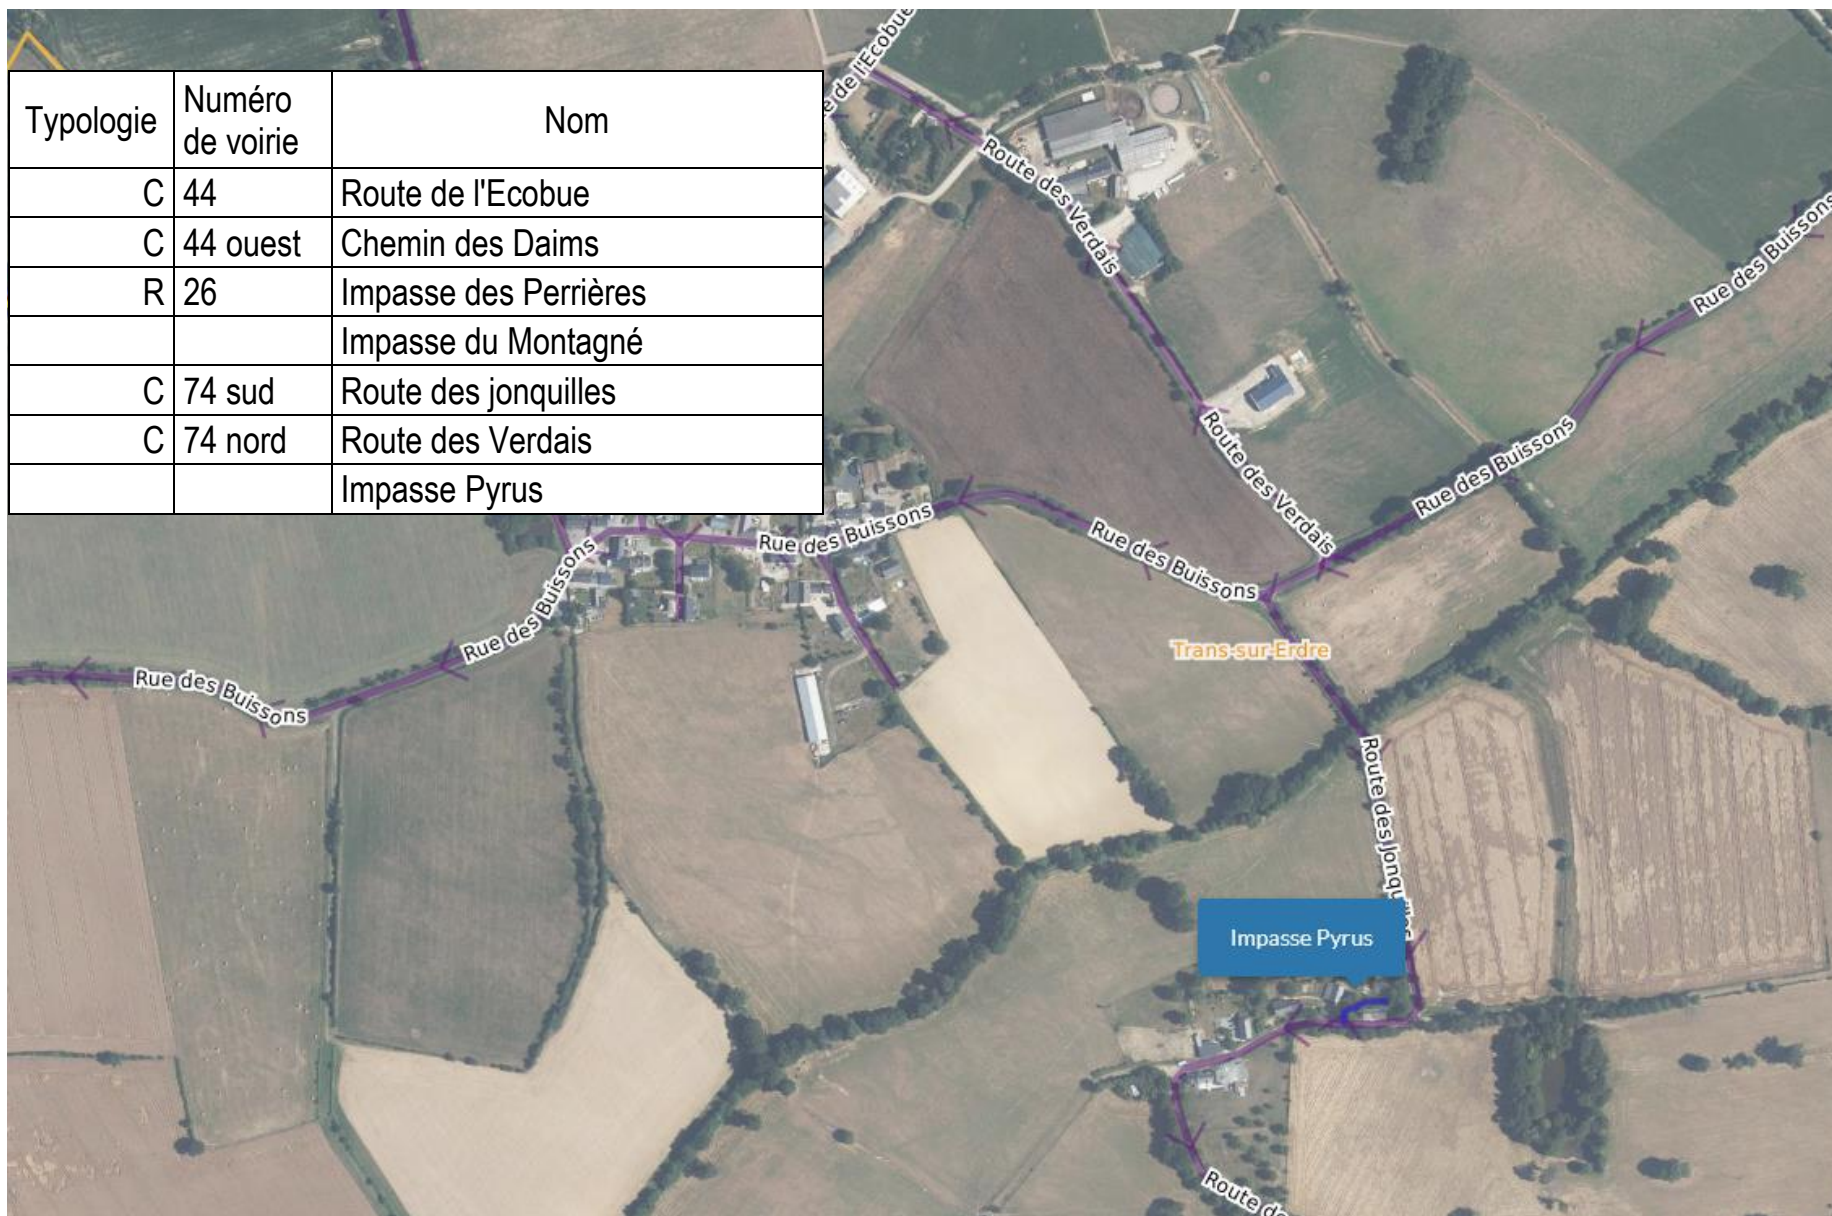

Typologie	Numéro de voirie	Nom
C	44	Route de l'Ecobue
C	44 ouest	Chemin des Daims
R	26	Impasse des Perrières
		Impasse du Montagné
C	74 sud	Route des jonquilles
C	74 nord	Route des Verdais
		Impasse Pyrus