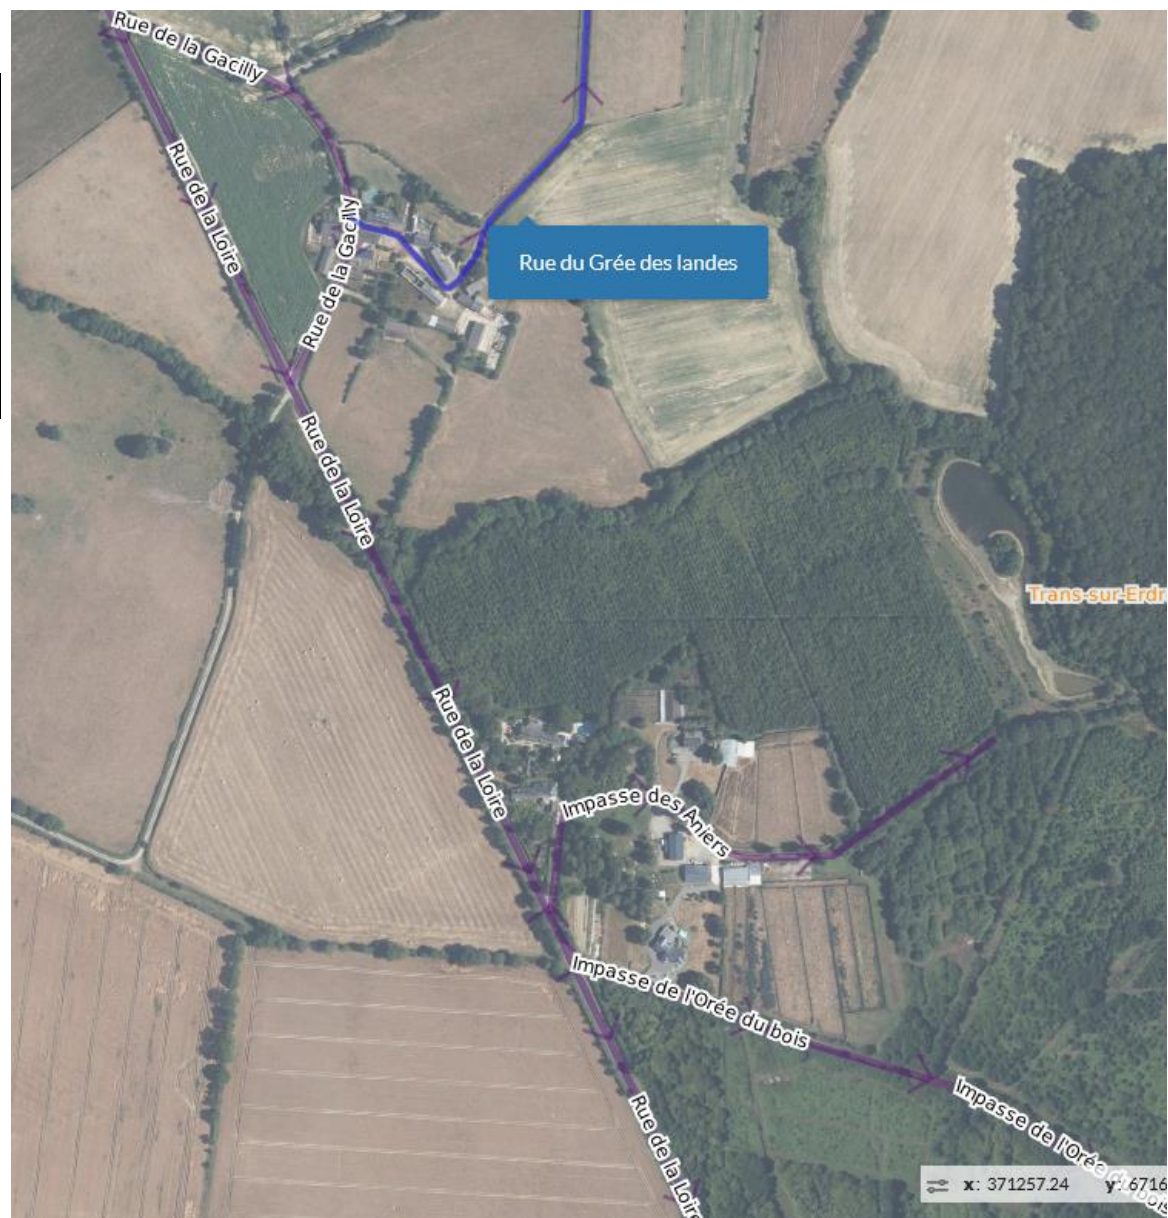

Typologie	Numéro de voirie	Nom
D	24	Rue de la Loire
R	94	Impasse des Aniers
R	93	Impasse de l'orée du bois
R	5	Rue du grée des landes
C	71	Rue de la Gacilly