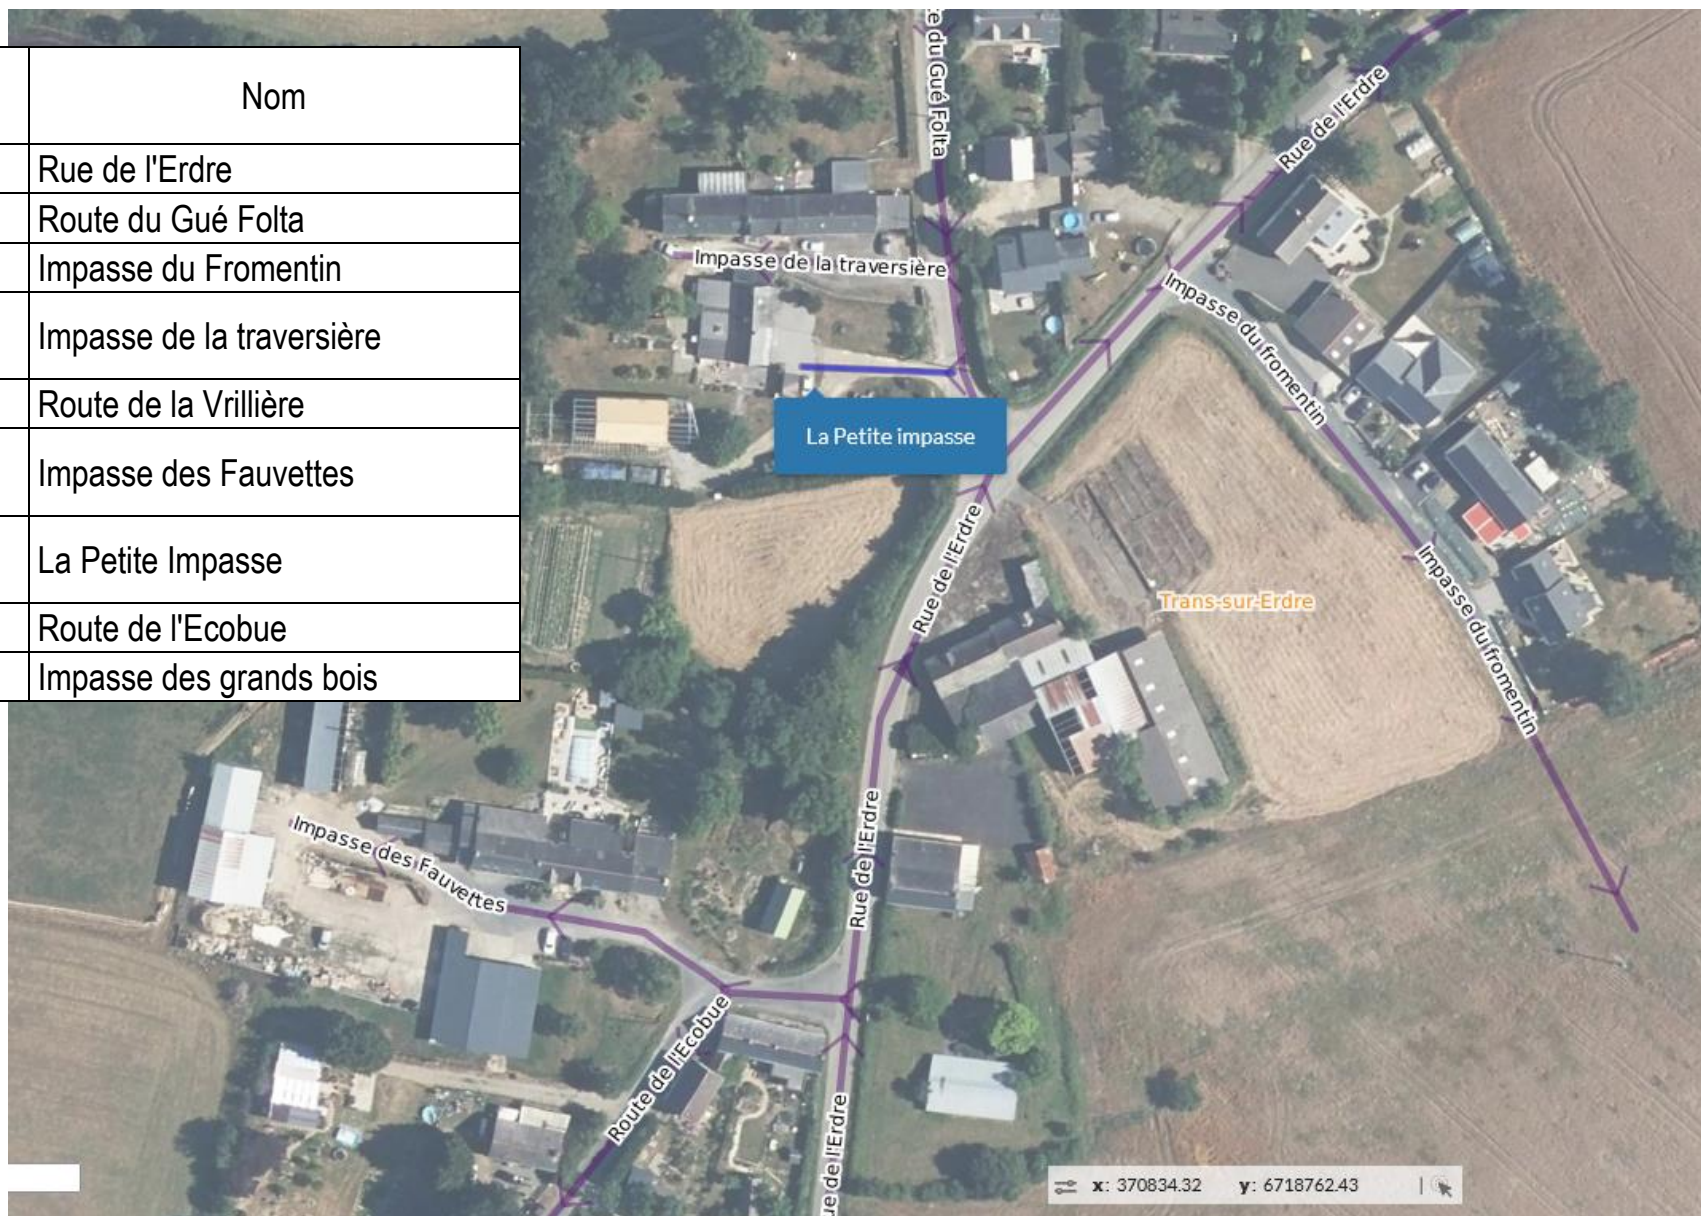

Typologie	Numéro de voirie	Nom
C	2	Rue de l'Erdre
C	63	Route du Gué Folta
R	63	Impasse du Fromentin
voie privée		Impasse de la traversière
R	62 sud	Route de la Vrillière
voie privée		Impasse des Fauvettes
voie privée		La Petite Impasse
C	44	Route de l'Ecobue
R	62 nord	Impasse des grands bois