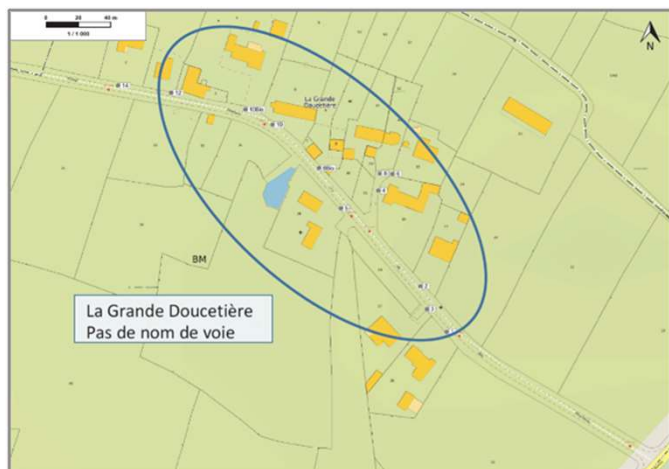

Nomination : Impasse du Préseau – La Grande Doucetière

AVANT

Pas de nom de voie

Exemple d'adresse :

Nom – Prénom propriétaire

38 Impasse du Préseau

Lieu-dit **La Grande Doucetière**

44270 Machecoul Saint Mème

APRES

Nomination de voie + numérotation au mètre dans le lieu dit La Grande Doucetière