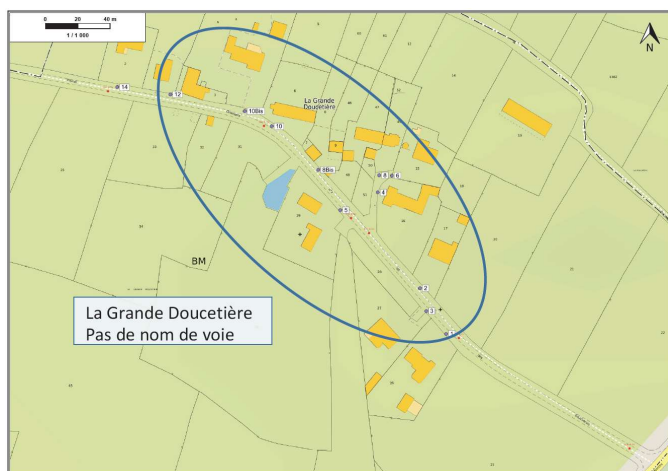

Nomination : route des Sonnières – La Grande Doucetière

AVANT

Pas de nom de voie

Exemple d'adresse :

Nom – Prénom propriétaire

55 route des Sonnières

Lieu-dit **La Grande Doucetière**

44270 Machecoul Saint Mème

APRES

Nomination de voie + numérotation au mètre dans le lieu-dit La Grande Doucetière