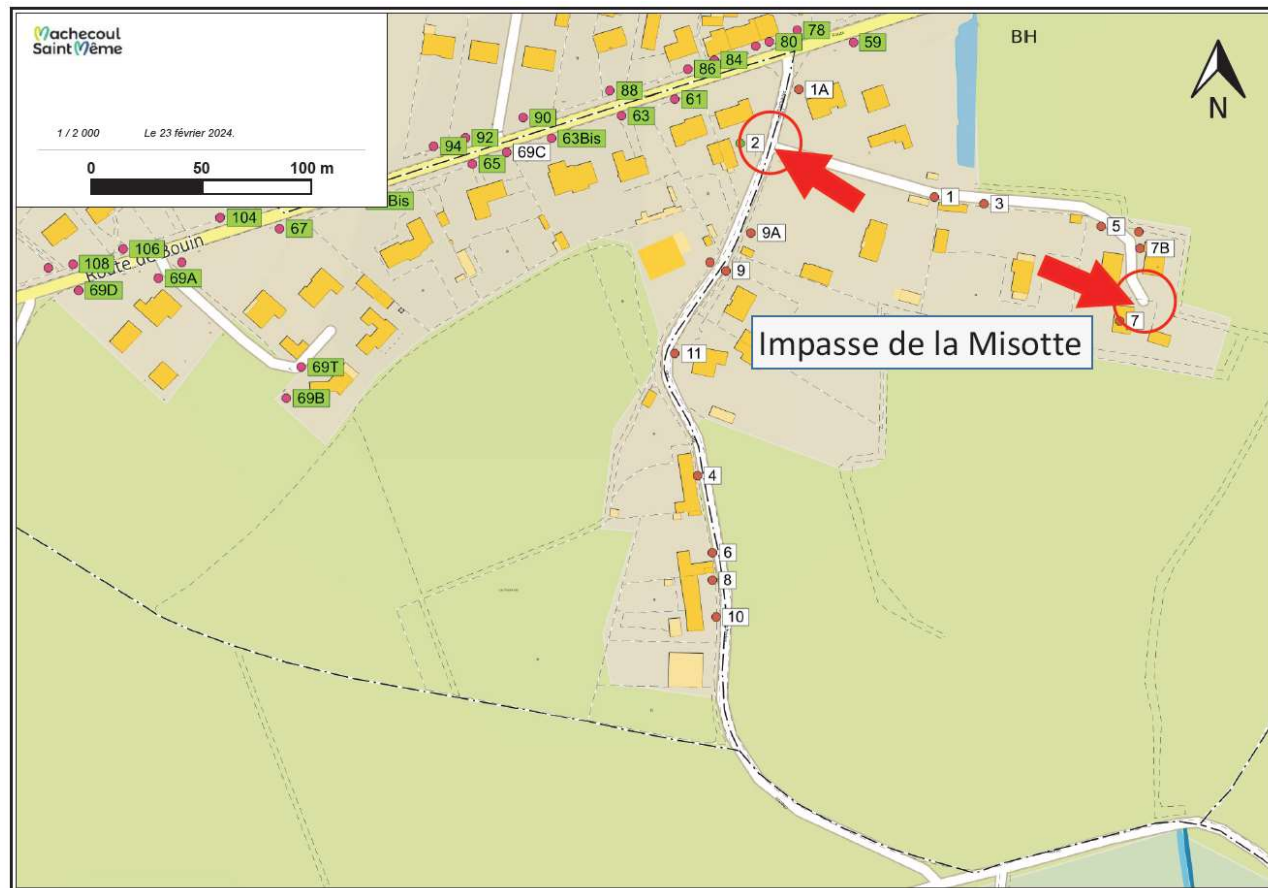

Nomination : Impasse de la Misotte – Les Trocheries

AVANT

Doublement de nom de voie avec le nom du lieu-dit

APRES

Nomination de voie et de l'impasse + numérotation au mètre dans le lieu dit Les Trocheries

Exemple d'adresse :

Nom – Prénom propriétaire

60 impasse de la Misotte

Lieu-dit **Les Trocheries**

44270 Machecoul Saint Môme