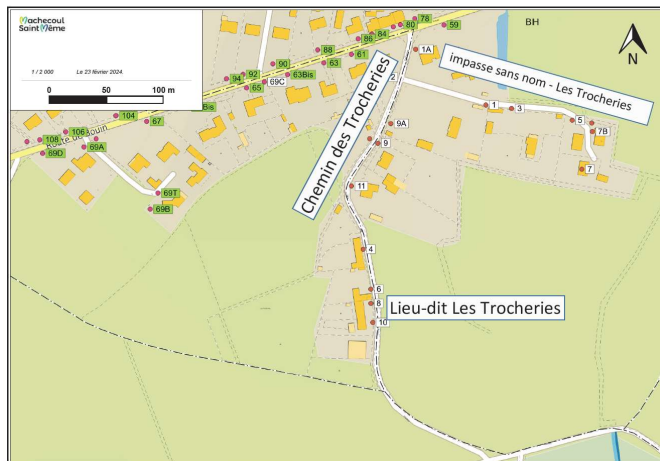

Nomination : Impasse de la Misotte – Les Trocheries

AVANT

Doublement de nom de voie avec le nom du lieu-dit

APRES

Nomination de voie et de l'impasse + numérotation au mètre dans le lieu dit Les Trocheries

Exemple d'adresse :

Nom – Prénom propriétaire

60 impasse de la Misotte

Lieu-dit **Les Trocheries**

44270 Machecoul Saint Môme