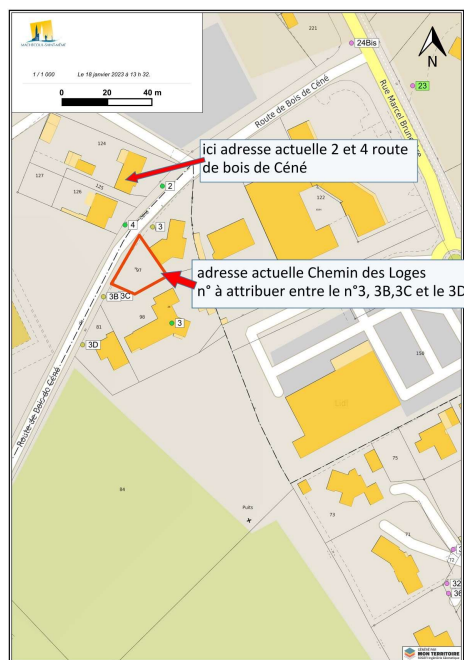

# Nomination de voie : Reprise complète du chemin des Loges

## AVANT

Le début de la route est nommée route de Bois de Céné, la fin est nommée Chemin des Loges

Les numéros se suivent sans faire de différence entre les 2 nominations

Une division de terrain a été faite et un numéro doit être donné

## APRES

La voie est nommée totalement « Chemin des Loges » + reprise des numéros au mètre sur l'ensemble de la voie