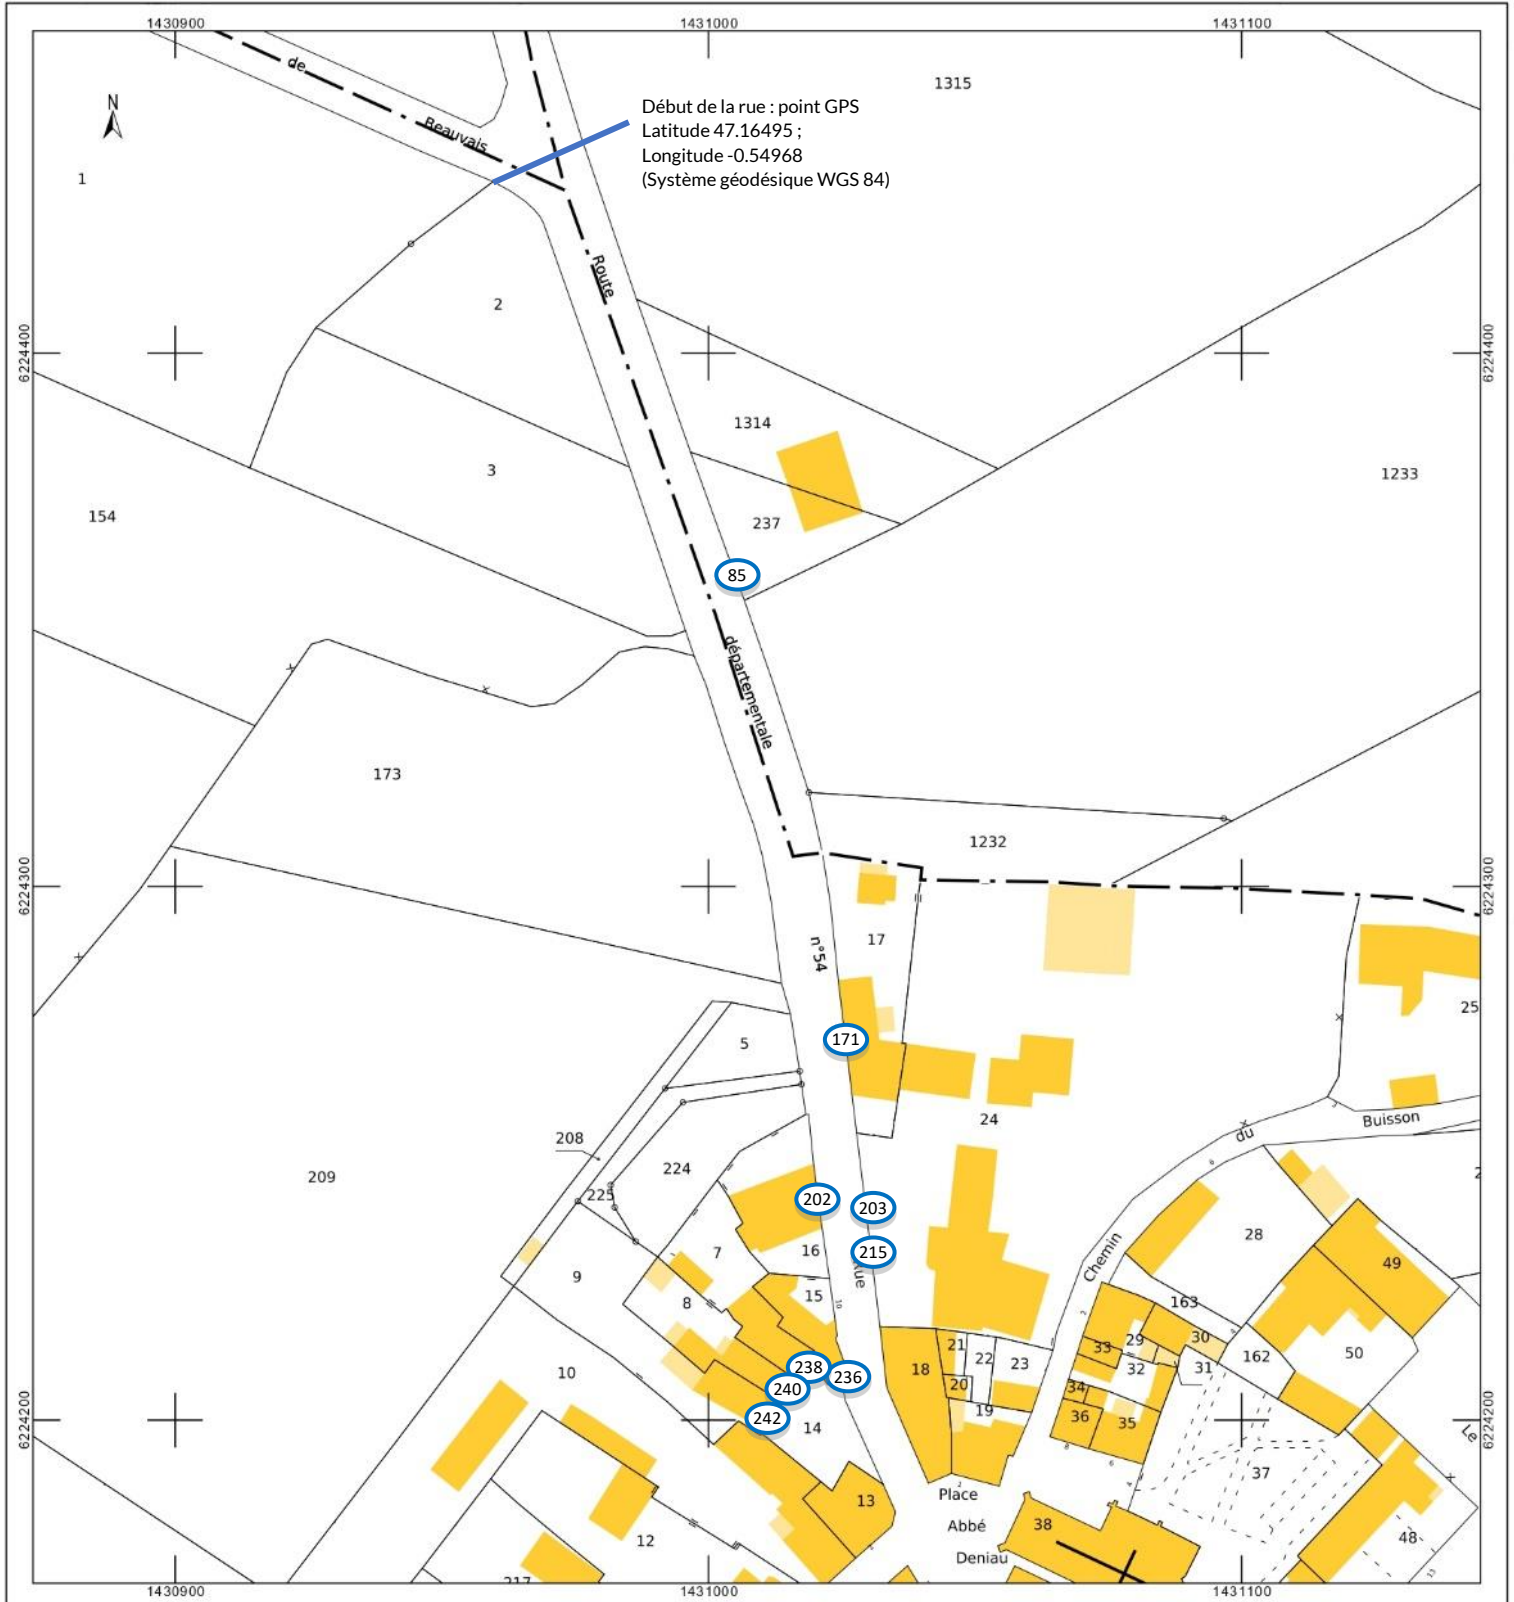

EXTRAIT DU PLAN CADASTRAL

Département :
MAINE ET LOIRE

Commune :
LYS-HAUT-LAYON

Section : AY
Feuille : 379 AY 01

Échelle d'origine : 1/1000
Échelle d'édition : 1/1000

Date d'édition : 08/04/2021
(fuseau horaire de Paris)

Coordonnées en projection : RGF93CC47
©2017 Ministère de l'Action et des Comptes
publics

Le plan visualisé sur cet extrait est géré par le
centre des impôts foncier suivant :
SDIF du Maine et Loire - Saumur
49417
49417 SAUMUR
tél. 02.41.83.57.00 -fax
sdif49.saumur@dgfip.finances.gouv.fr

Cet extrait de plan vous est délivré par :

cadastre.gouv.fr

rue du Lys

- numérotation métrique -