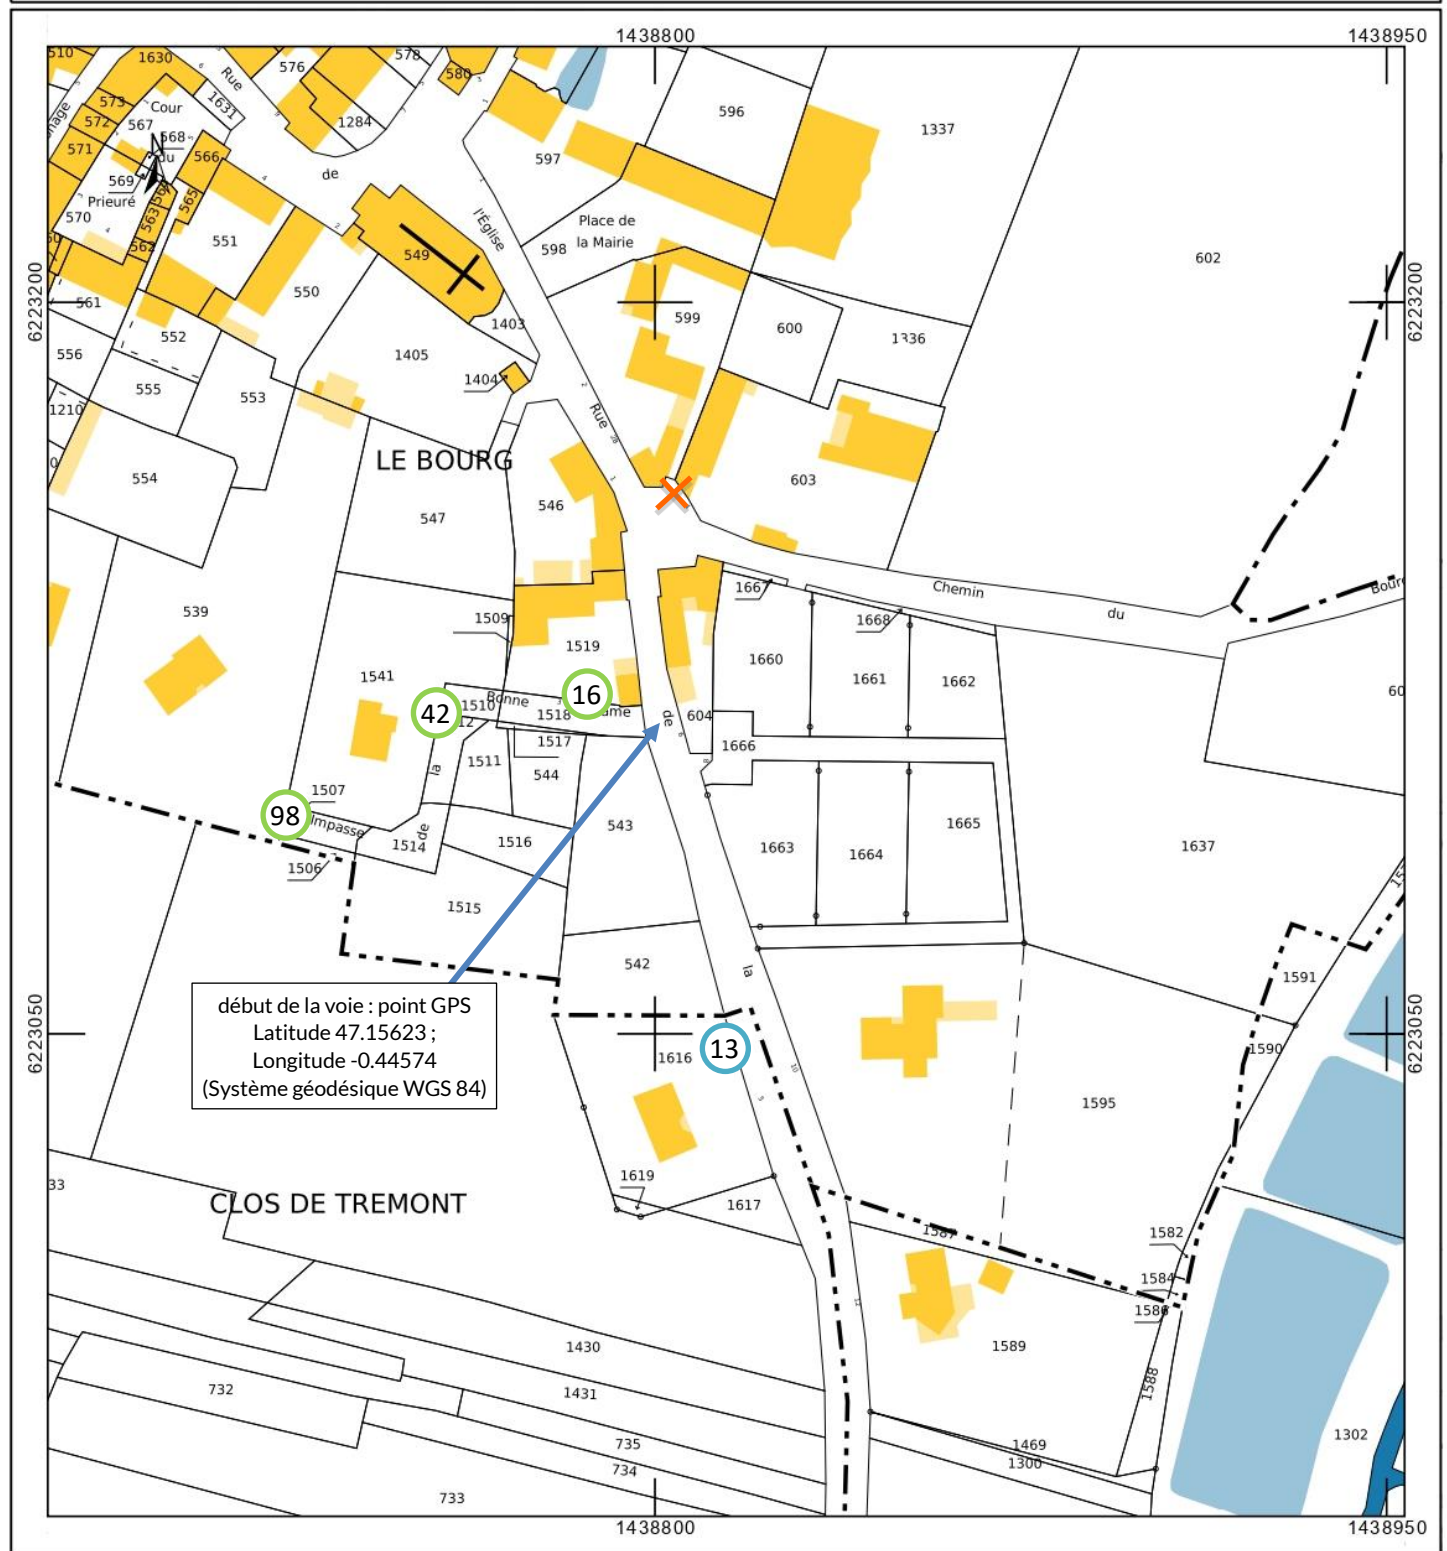

Département :
MAINE ET LOIRE

Commune :
LYS-HAUT-LAYON

Section : B
Feuille : 356 B 02

Échelle d'origine : 1/1250
Échelle d'édition : 1/1500

Date d'édition : 04/05/2022
(fuseau horaire de Paris)

Coordonnées en projection : RGF93CC47
©2017 Ministère de l'Action et des
Comptes publics

DIRECTION GÉNÉRALE DES FINANCES PUBLIQUES

EXTRAIT DU PLAN CADASTRAL

Le plan visualisé sur cet extrait est géré
par le centre des impôts foncier suivant :
SDIF du Maine et Loire - Saumur
49417
49417 SAUMUR
tél. 02.41.83.57.00 -fax
sdif49.saumur@dgfip.finances.gouv.fr

Impasse de la Bonne Dame

- numérotation métrique -

rue de la Bonne Dame

(partie Nord)

Cet extrait de plan vous est délivré par :

cadastre.gouv.fr